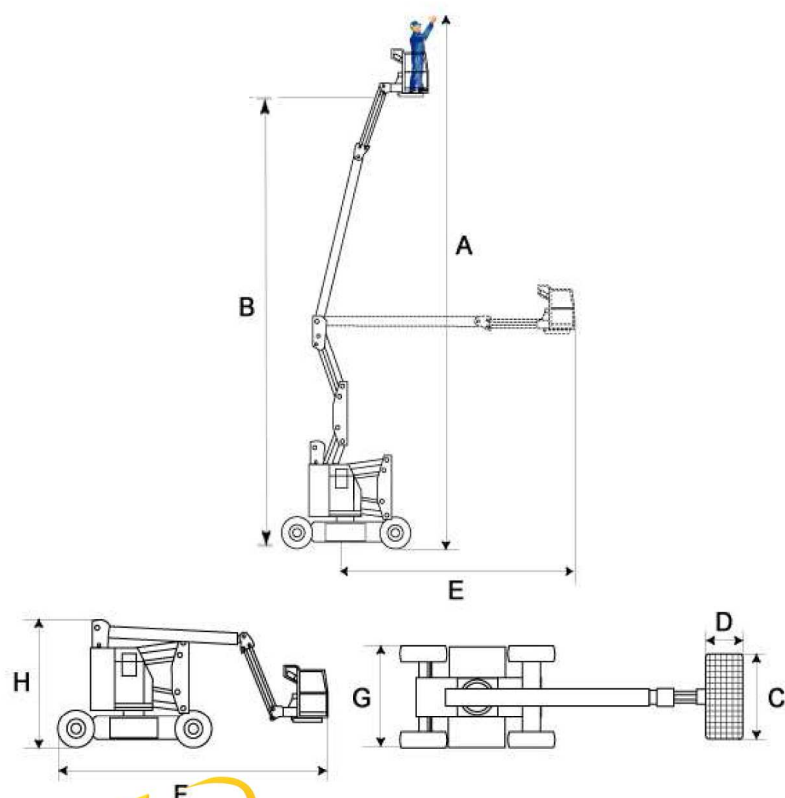

GOING UP Um serviço de alta qualidade!

nº nacional

707 100 554

geral@going-up-portugal.pt