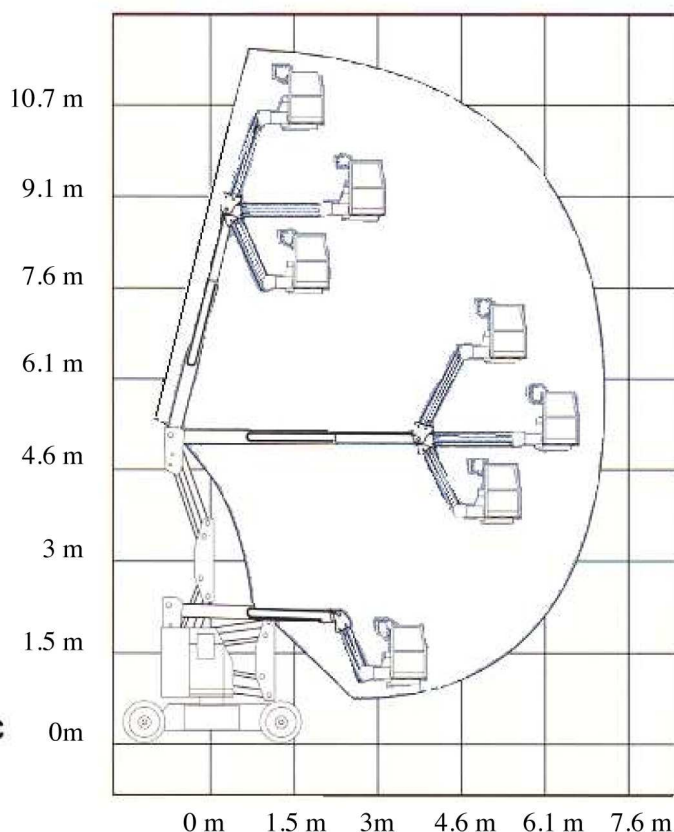

GOING UP Um serviço de alta qualidade!

nº nacional

707 100 554

geral@going-up-portugal.pt