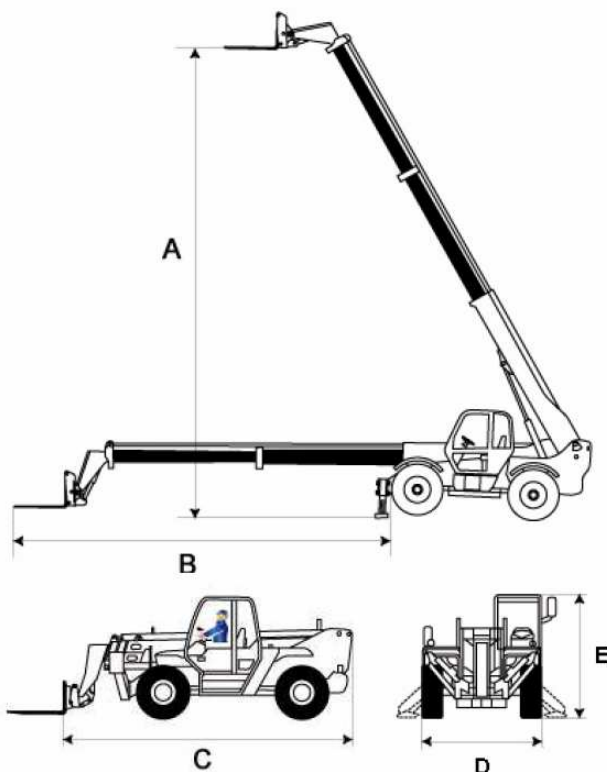

Empilhador Telescópico

Manitou MT 1440

Características	MT 1440
A – Elevação máxima	13,53 m
Capacidade máxima de Elevação	4.000 kg
B – Comprimento da Lança	10,00 m
C – Comprimento da Máquina (s/garfos)	6,14 m
D – Largura da máquina	2,37 m
E – Altura da máquina	2,64 m
Estabilizadores	Sim
Tracção	2
Energia	Diesel
Peso	10.855 kg

Ábaco de carga (EN1459-B) com estabilizadores :