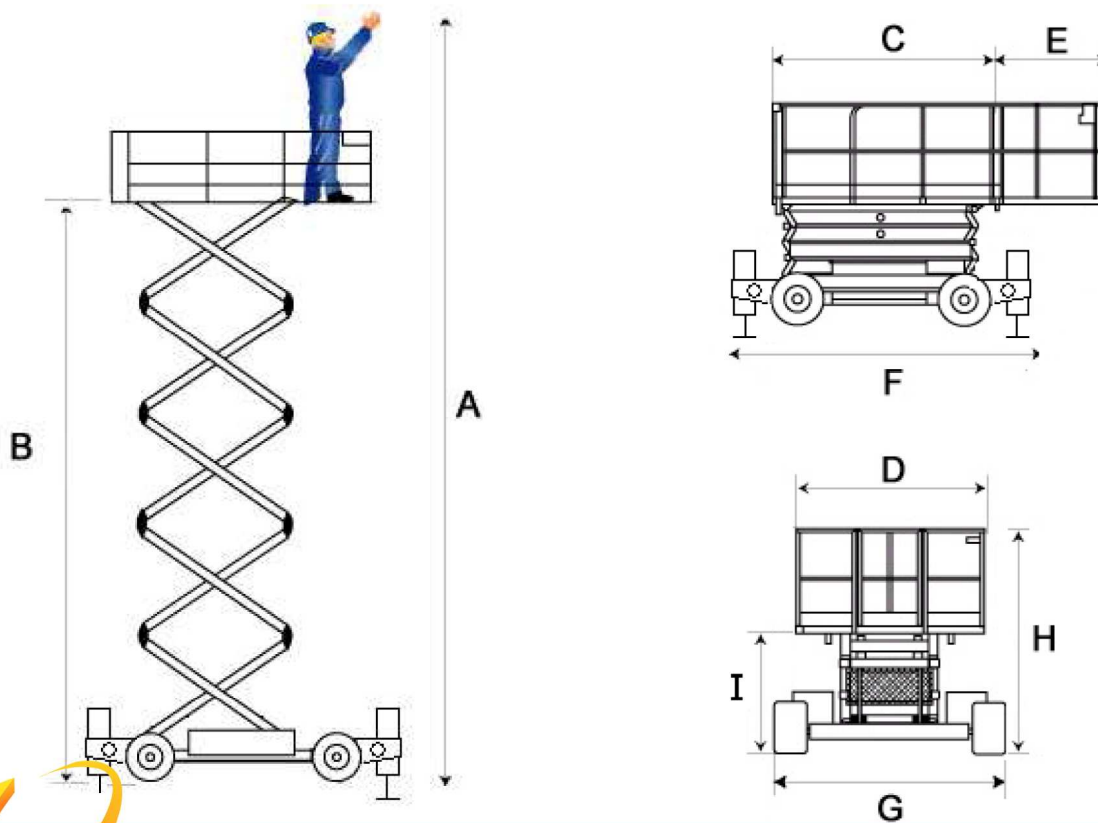

Caraterísticas	330 CRT
A - Altura de Trabalho (c/ manobrador)	12.06 m
B - Altura do chão até extensão	10.06 m
Capacidade Máxima no Cesto	450 kg
Capacidade com Extensão Aberta	120 kg
C x D - Dimensões Cesto C x Largura	2.92 x 1.65 m
E - Comprimento da Extensão (Aberta)	0.91 m
F - Comprimento da Máquina	3.10 m
G - Largura da Máquina	1.75 m
H - Altura da Máquina Fechada	2.79 m
I - Altura do Chão até Extensão	1.69 m
Estabilizador	Sim
Inclinação permitida	35%
Motorização	Diesel
Motricidade	4
Peso	4872 kg

Habilitações Necessárias: CACES R386 CAT 3A