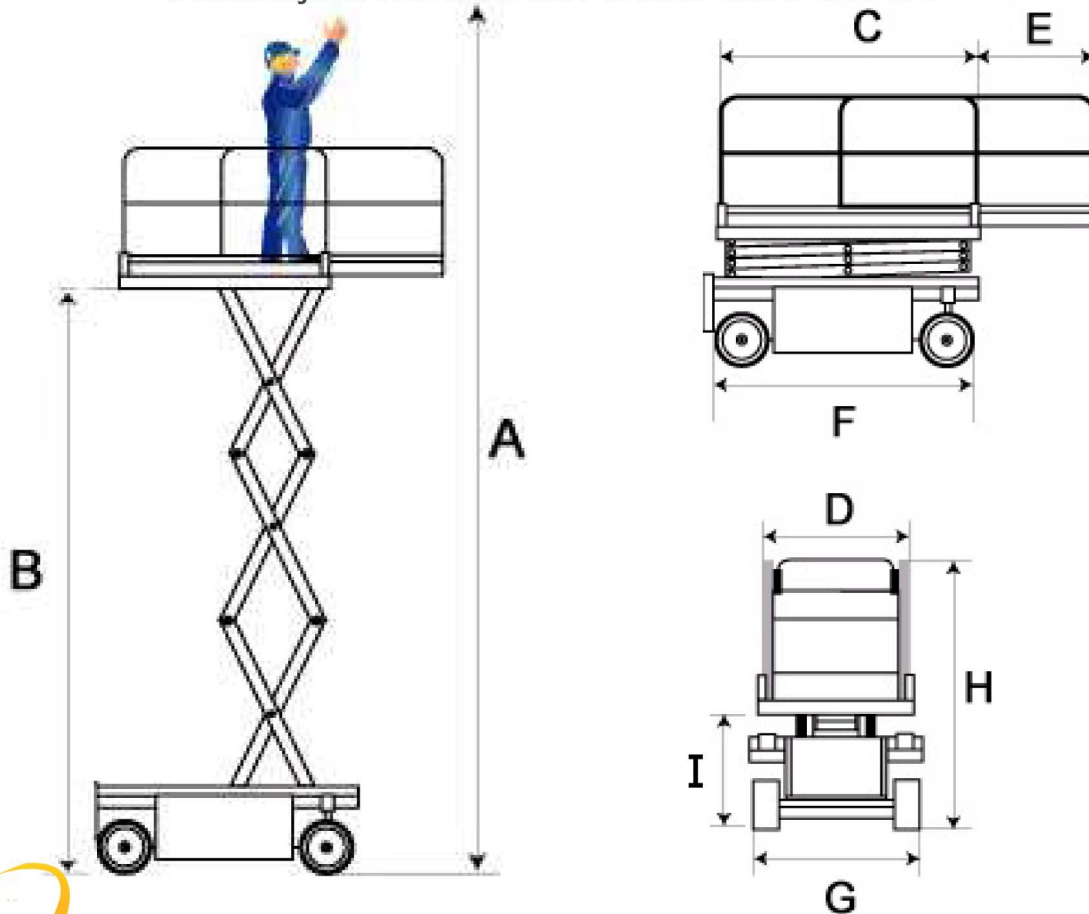

Caraterísticas	GS 3246
A - Altura de Trabalho (c/ manobrador)	11.75 m
B - Altura do chão até extensão	9.75 m
Capacidade Máxima no Cesto	318 kg
Capacidade com Extensão Aberta	113 kg
C x D - Dimensões Cesto C x Largura	2.26 x 1.16 m
E - Comprimento da Extensão (Aberta)	0.99 m
F - Comprimento da Máquina	2.43 m
G - Largura da Máquina	1.17 m
H - Altura da Máquina Fechada	2.40 m
I - Altura do Chão até Extensão	1.30 m
Inclinação permitida	25%
Motorização	Elétrico
Motricidade	2
Peso	2309 kg

Habilitações Necessárias: CACES R386 CAT 3A